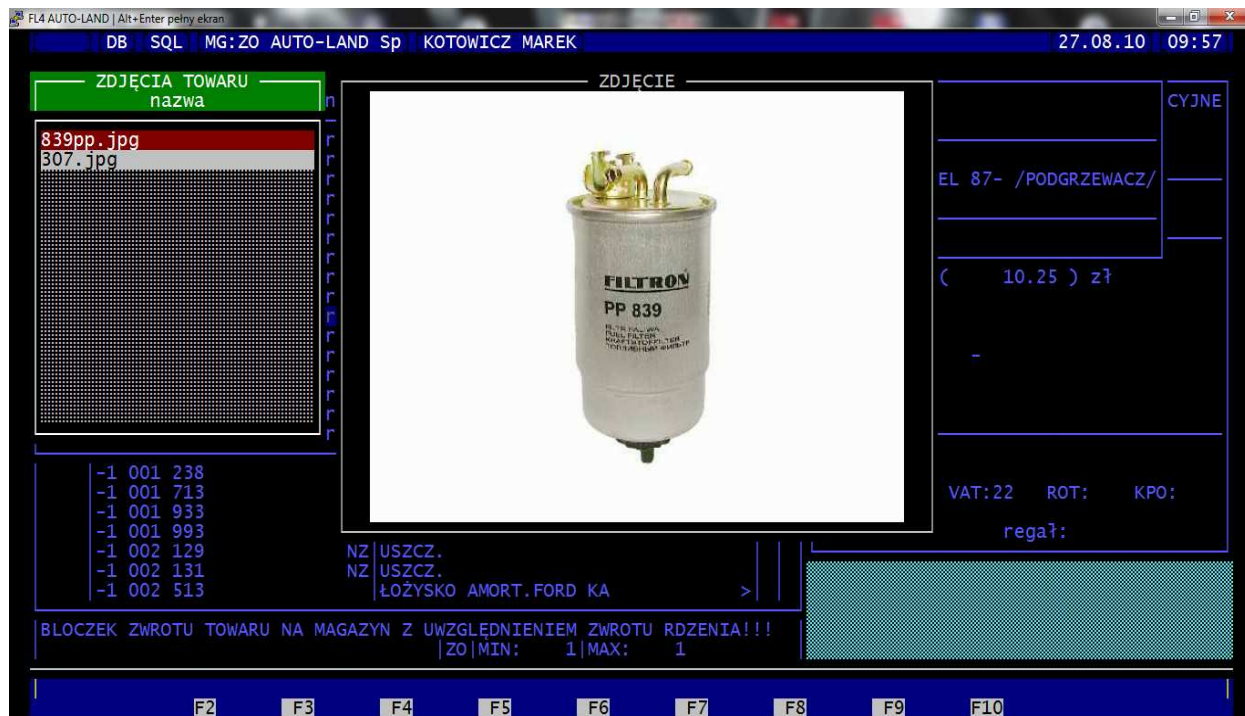

Wybór towaru zatwierdzamy klawiszem ENTER przechodząc tym samym do naszego magazynu