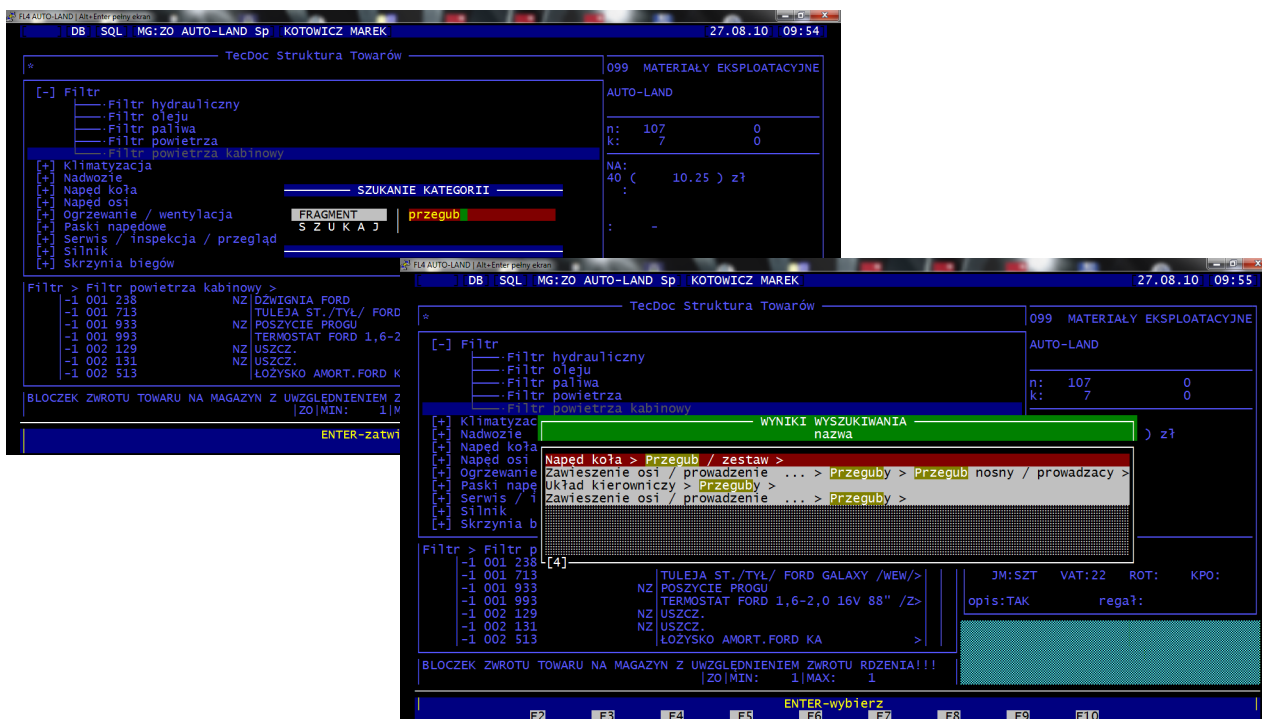

Przykład 1 – Szukanie po marce samochodu

The screenshot shows the 'KARTOTEKI MAGAZYNU' window. The main table lists items with columns for symbol, name, and status. A search filter 'WYSZUKAJ W KATALOGU TECDOC' is active, with 'SAMOCHODY OSOBOWE' selected. The right panel shows search criteria: 'gr. tow.: 099 MATERIAŁY EKSPLOATACYJNE', 'marka s:', 'grupa 3: AUTO-LAND', and 'symbol z:'. It also displays 'stan: 100', 'blok: 7', 'DETALICZNA: 8.40 (10.25) zł', and 'dost: JM:SZT VAT:22 ROT: KPO: opis:TAK regał:'.

Kolejne parametry ustawiamy przesuwając klawiszami nawigacyjnymi (strzałki góra/dół) lub pisząc na klawiaturze początkowe wartości . Wybór zatwierdzamy klawiszem ENTER

This block contains three overlapping screenshots showing the navigation process. The first shows the 'nazwa marki' list with 'VW' selected. The second shows the 'nazwa modelu' list with 'SHARAN (7M8, 7M9, 7M6)' selected. The third shows the 'nazwa typu' list with '1.9 TDI' selected. The right panel in the final screenshot shows 'gr. to marka VW', 'MODEL SHARAN (7M8, 7M9, 7M)', and 'symbol z:'. The bottom of the screen shows function keys F2 through F10.

Wynikiem naszego wyboru jest drzewo struktury towarowej, którego poszczególne gałęzie rozwijamy klawiszem ENTER. W drzewie tym możemy wybrać jedną lub kilka grup towarowych (zaznaczamy je klawiszem INSERT).

W przypadku problemu z zlokalizowaniem danej grupy możemy nasze drzewo przeszukać dowolną frazą (klawisz HOME).

Nasz wybór grupy lub grup towarów zatwierdzamy poprzez naciśnięcie CTRL+ENTER. W wyniku tego otrzymamy listę towarów należących do wybranych przez nas grup. Towary powiązane z naszą ofertą widoczne są na samej górze listy i wyróżnione kolorem. W tabeli po prawej stronie ekranu widoczne są informacje :