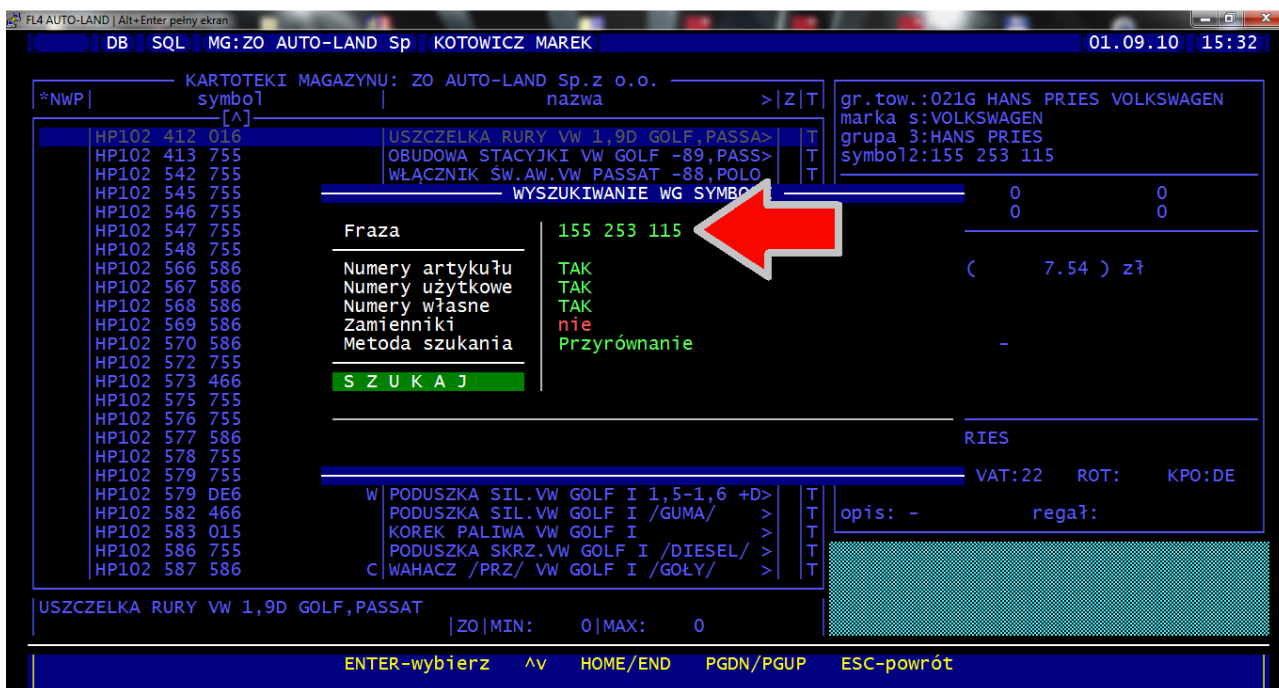

Listę możemy zawęzić poprzez kombinację klawiszy CTRL+P

Przykład 2 – Szukanie po dowolnym symbolu

Po naciśnięciu w przeglądzie magazynu klawiszy CTRL+HOME wybieramy opcję SYMBOLE

Następnie wpisujemy dowolny symbol który szukamy np. nr OE i wybieramy opcję SZUKAJ